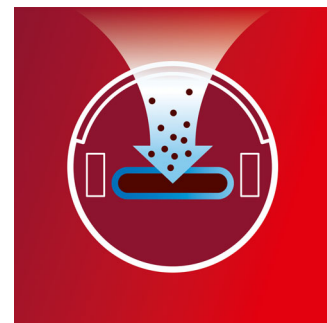

Cuando la batería está a punto de agotarse, el robot aspirador Philips vuelve automáticamente a la estación base para realizar la carga y quedar disponible para su siguiente sesión de limpieza.

Diseño estilizado

Con su diseño compacto de solo 6 cm de altura, el robot puede llegar con facilidad a zonas bajas y quitar el polvo acumulado debajo de tus muebles.

Sistema de limpieza de 2 fases

En primer lugar, los dos cepillos laterales extralargos barren el polvo y la suciedad hacia la dirección del robot. Luego, el cepillo aspira el polvo y la suciedad del suelo gracias al potente motor del aparato.

Sensor de polvo

Por medio de un sensor de polvo, el robot reconoce automáticamente las zonas en las que se acumula la suciedad en mayor cantidad, por lo que permanece en esa zona durante unos segundos más para hacer una limpieza a fondo.