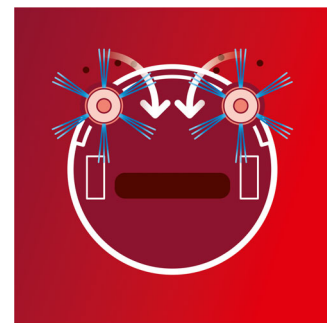

Sistema de limpieza de 2 fases

En primer lugar, los dos cepillos laterales extralargos barren el polvo y la suciedad hacia la dirección del robot. Luego, el cepillo aspira el polvo y la suciedad del suelo gracias al potente motor del aparato.